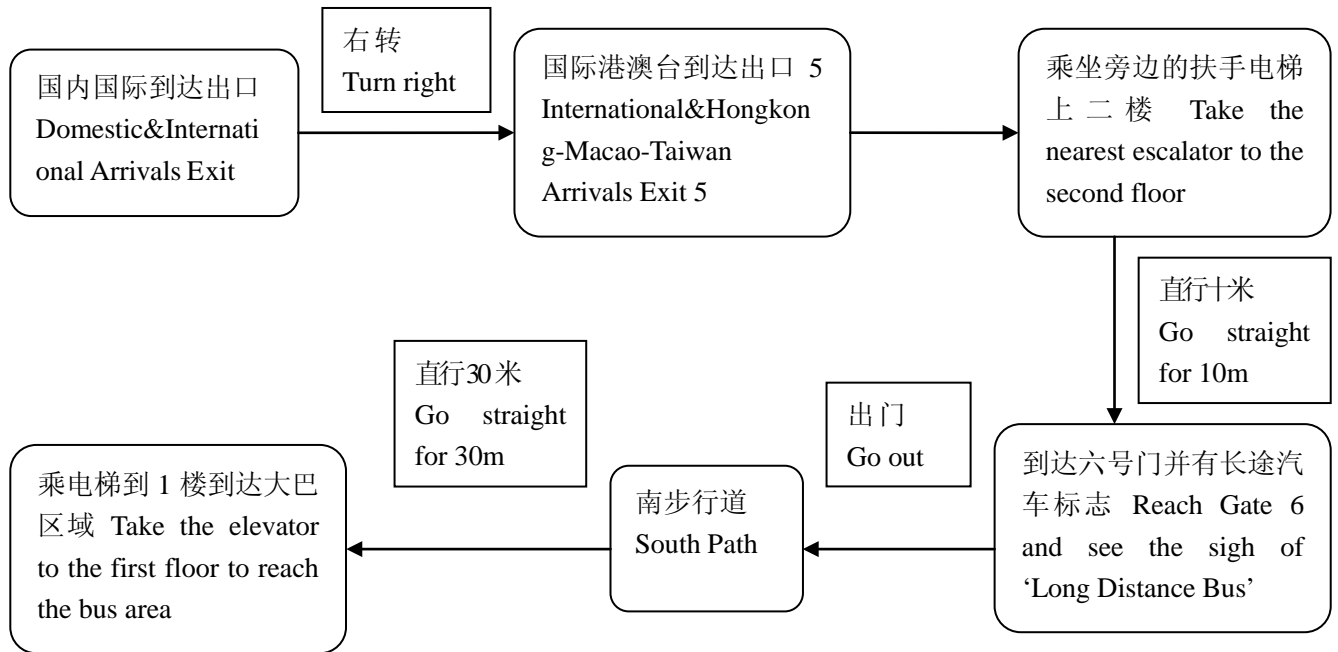

浦东航站楼到大巴乘车点

From Pudong Airport arrival to Suzhou by long distance bus

航站楼 (Terminal) 1: 国内国际从到达出口出来右转前往国际、港澳台到达出口 5，乘扶手电梯上二楼后，向前走十米看见六号门并有长途汽车标志，出门进入南步行道，向前走 30 米到电梯，乘电梯到 1 楼便到大巴区域，出电梯后前行购票。

航站楼 (Terminal) 2: